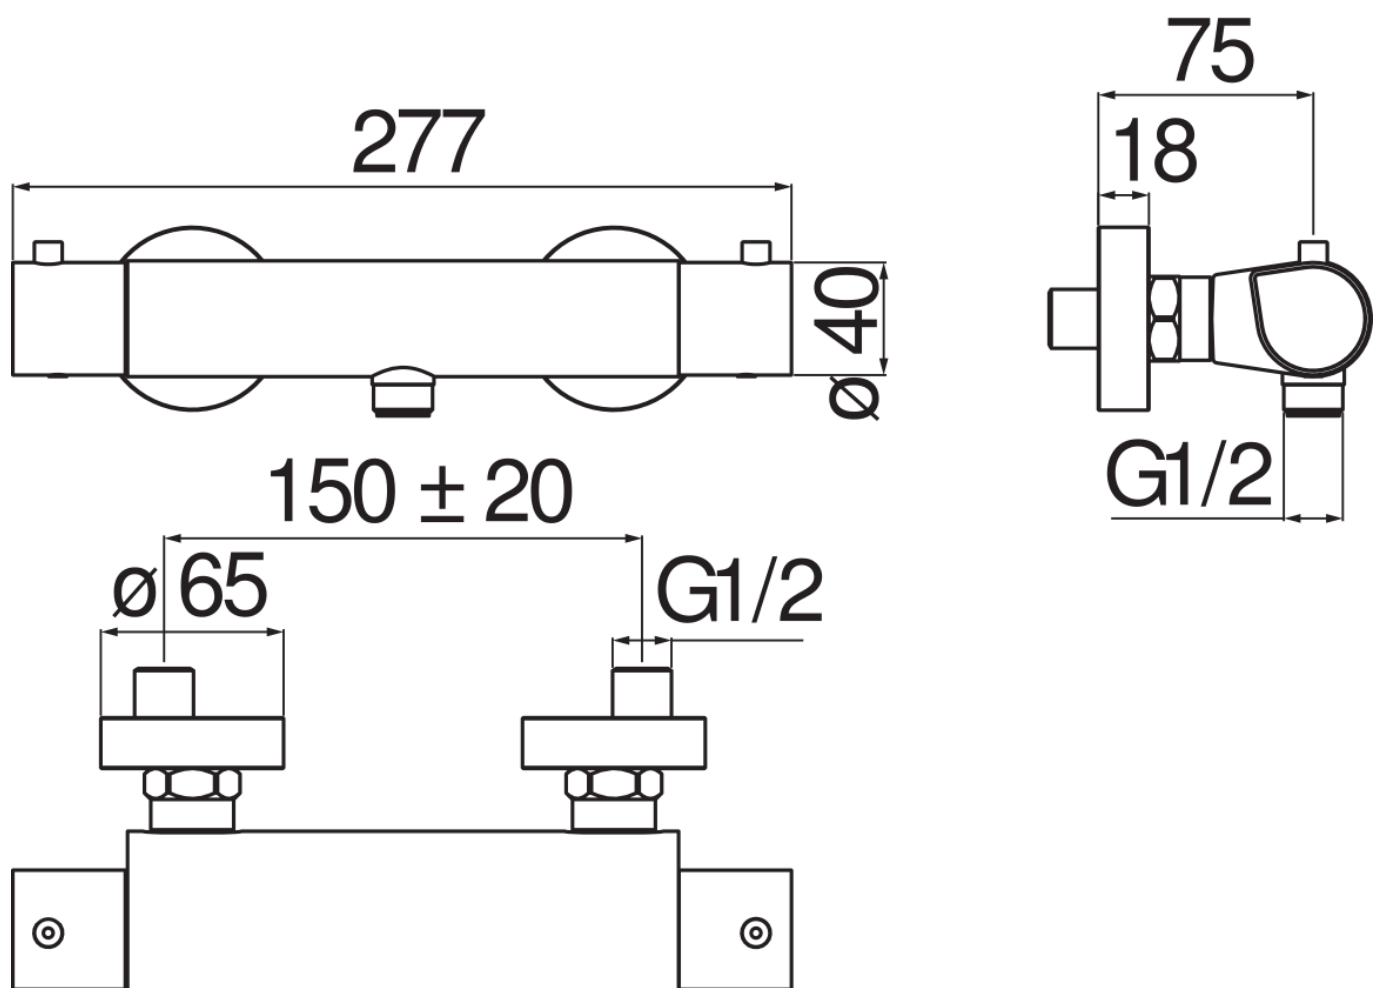

SPECIFICHE

Termostatico esterno

Chrome

Blocco di sicurezza 38° C

Valvole antiritorno

Uscita ø 1/2"

Filtri di ricambio cartuccia inclusi nella confezione

Imballo: 24 x 25 x 8 cm / 0,0048 m³ / 2,6 kg

CERTIFICAZIONI

DIAGRAMMA DI PORTATA: ACQUA CALDA/FREDDA

DIAGRAMMA DI PORTATA: ACQUA MISCELATA